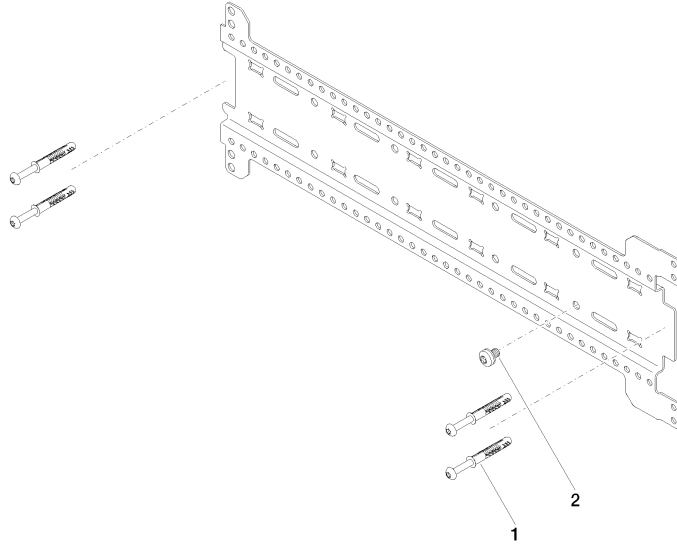

xGRID Rail de montage 555 mm -

12 360 970 90

- largeur 555 mm
- hauteur 135 mm
- saillie 12 mm
- vis de fixation avec chevilles

Pour obtenir d'autres informations sur le rail de montage xGRID, consultez la brochure Offre Douches.

xGRID Rail de montage 555 mm -

12 360 970 90

xGRID Rail de montage 555 mm -

12 360 970 90

Liste des pièces de rechange

N°	Article Numéro	Désignation	Fréquence de montage	Délai de livraison
1	04 30 31 054 00 90	set de fixation	2	2
2	04 30 30 212 00 90	set de fixation	1	60