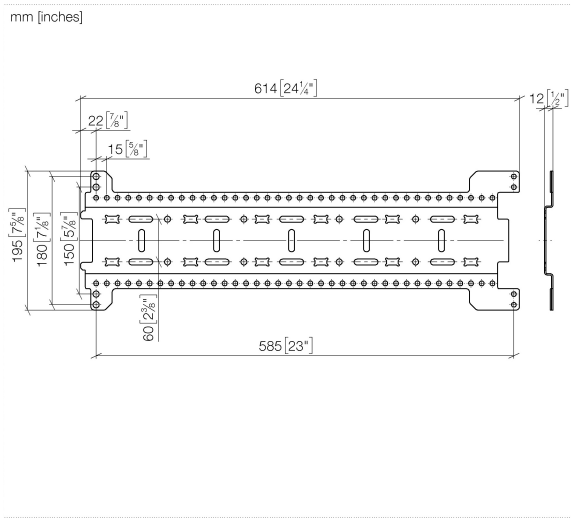

xGRID Rail de montage 555 mm -

12 360 970 90

- largeur 555 mm
- hauteur 135 mm
- saillie 12 mm
- vis de fixation avec chevilles

Pour obtenir d'autres informations sur le rail de montage xGRID, consultez la brochure Offre Douches.

xGRID Rail de montage 555 mm -

12 360 970 90

xGRID Rail de montage 555 mm -

12 360 970 90

Liste des pièces de rechange

N°	Article Numéro	Désignation	Fréquence de montage	Délai de livraison
1	04 30 31 054 00 90	set de fixation	2	2
2	04 30 30 212 00 90	set de fixation	1	60